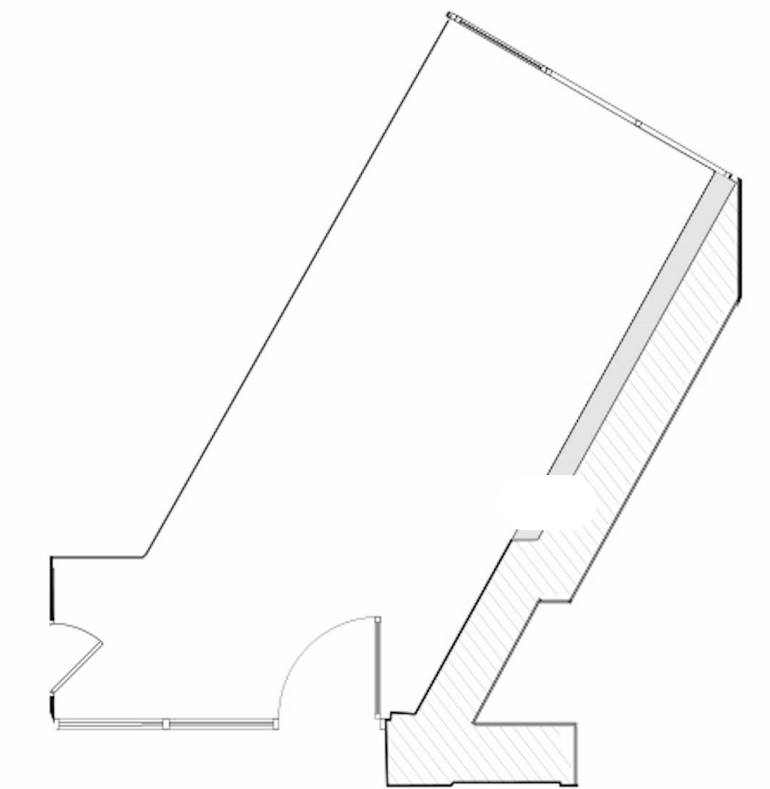

PLANS & DIMENSIONS

Surface totale : 91 mètres carrés

A 27 m²

B 45 m²

C 19 m²

- A** Salle A : Hauteur sous plafond : 2,98m
- B** Salle B : Hauteur sous plafond : 3,90m
- C** Salle C : Renseignements sur demande