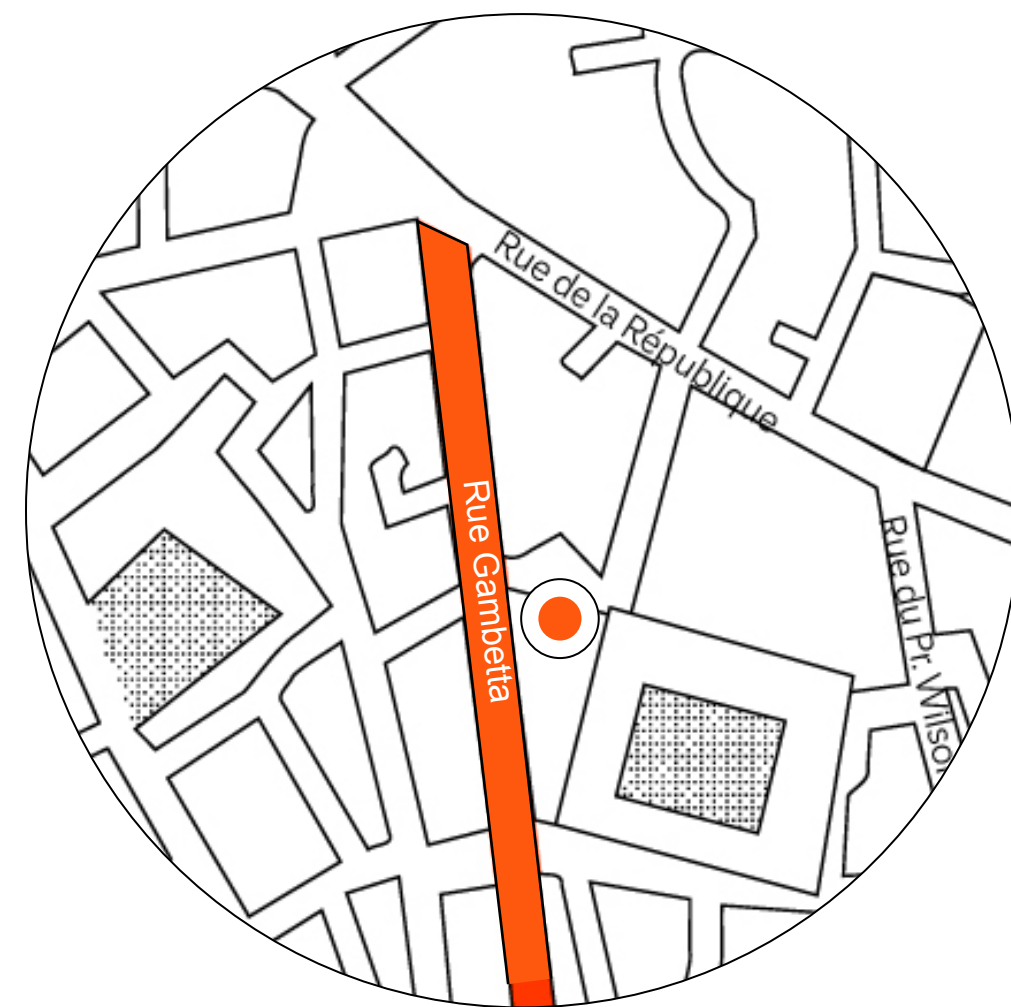

LOCALISATION DE LA GALERIE

En plein centre ville d'Arles

Au coeur même du centre ville d'Arles, BURO est parfaitement situé puisque tout proche de points d'intérêts majeurs pour découvrir la ville. À quelques minutes à pieds de la maison des lieux culturels incontournables, de monuments emblématiques, en pleine vie de quartier rythmée l'animation par ces rues commerçantes