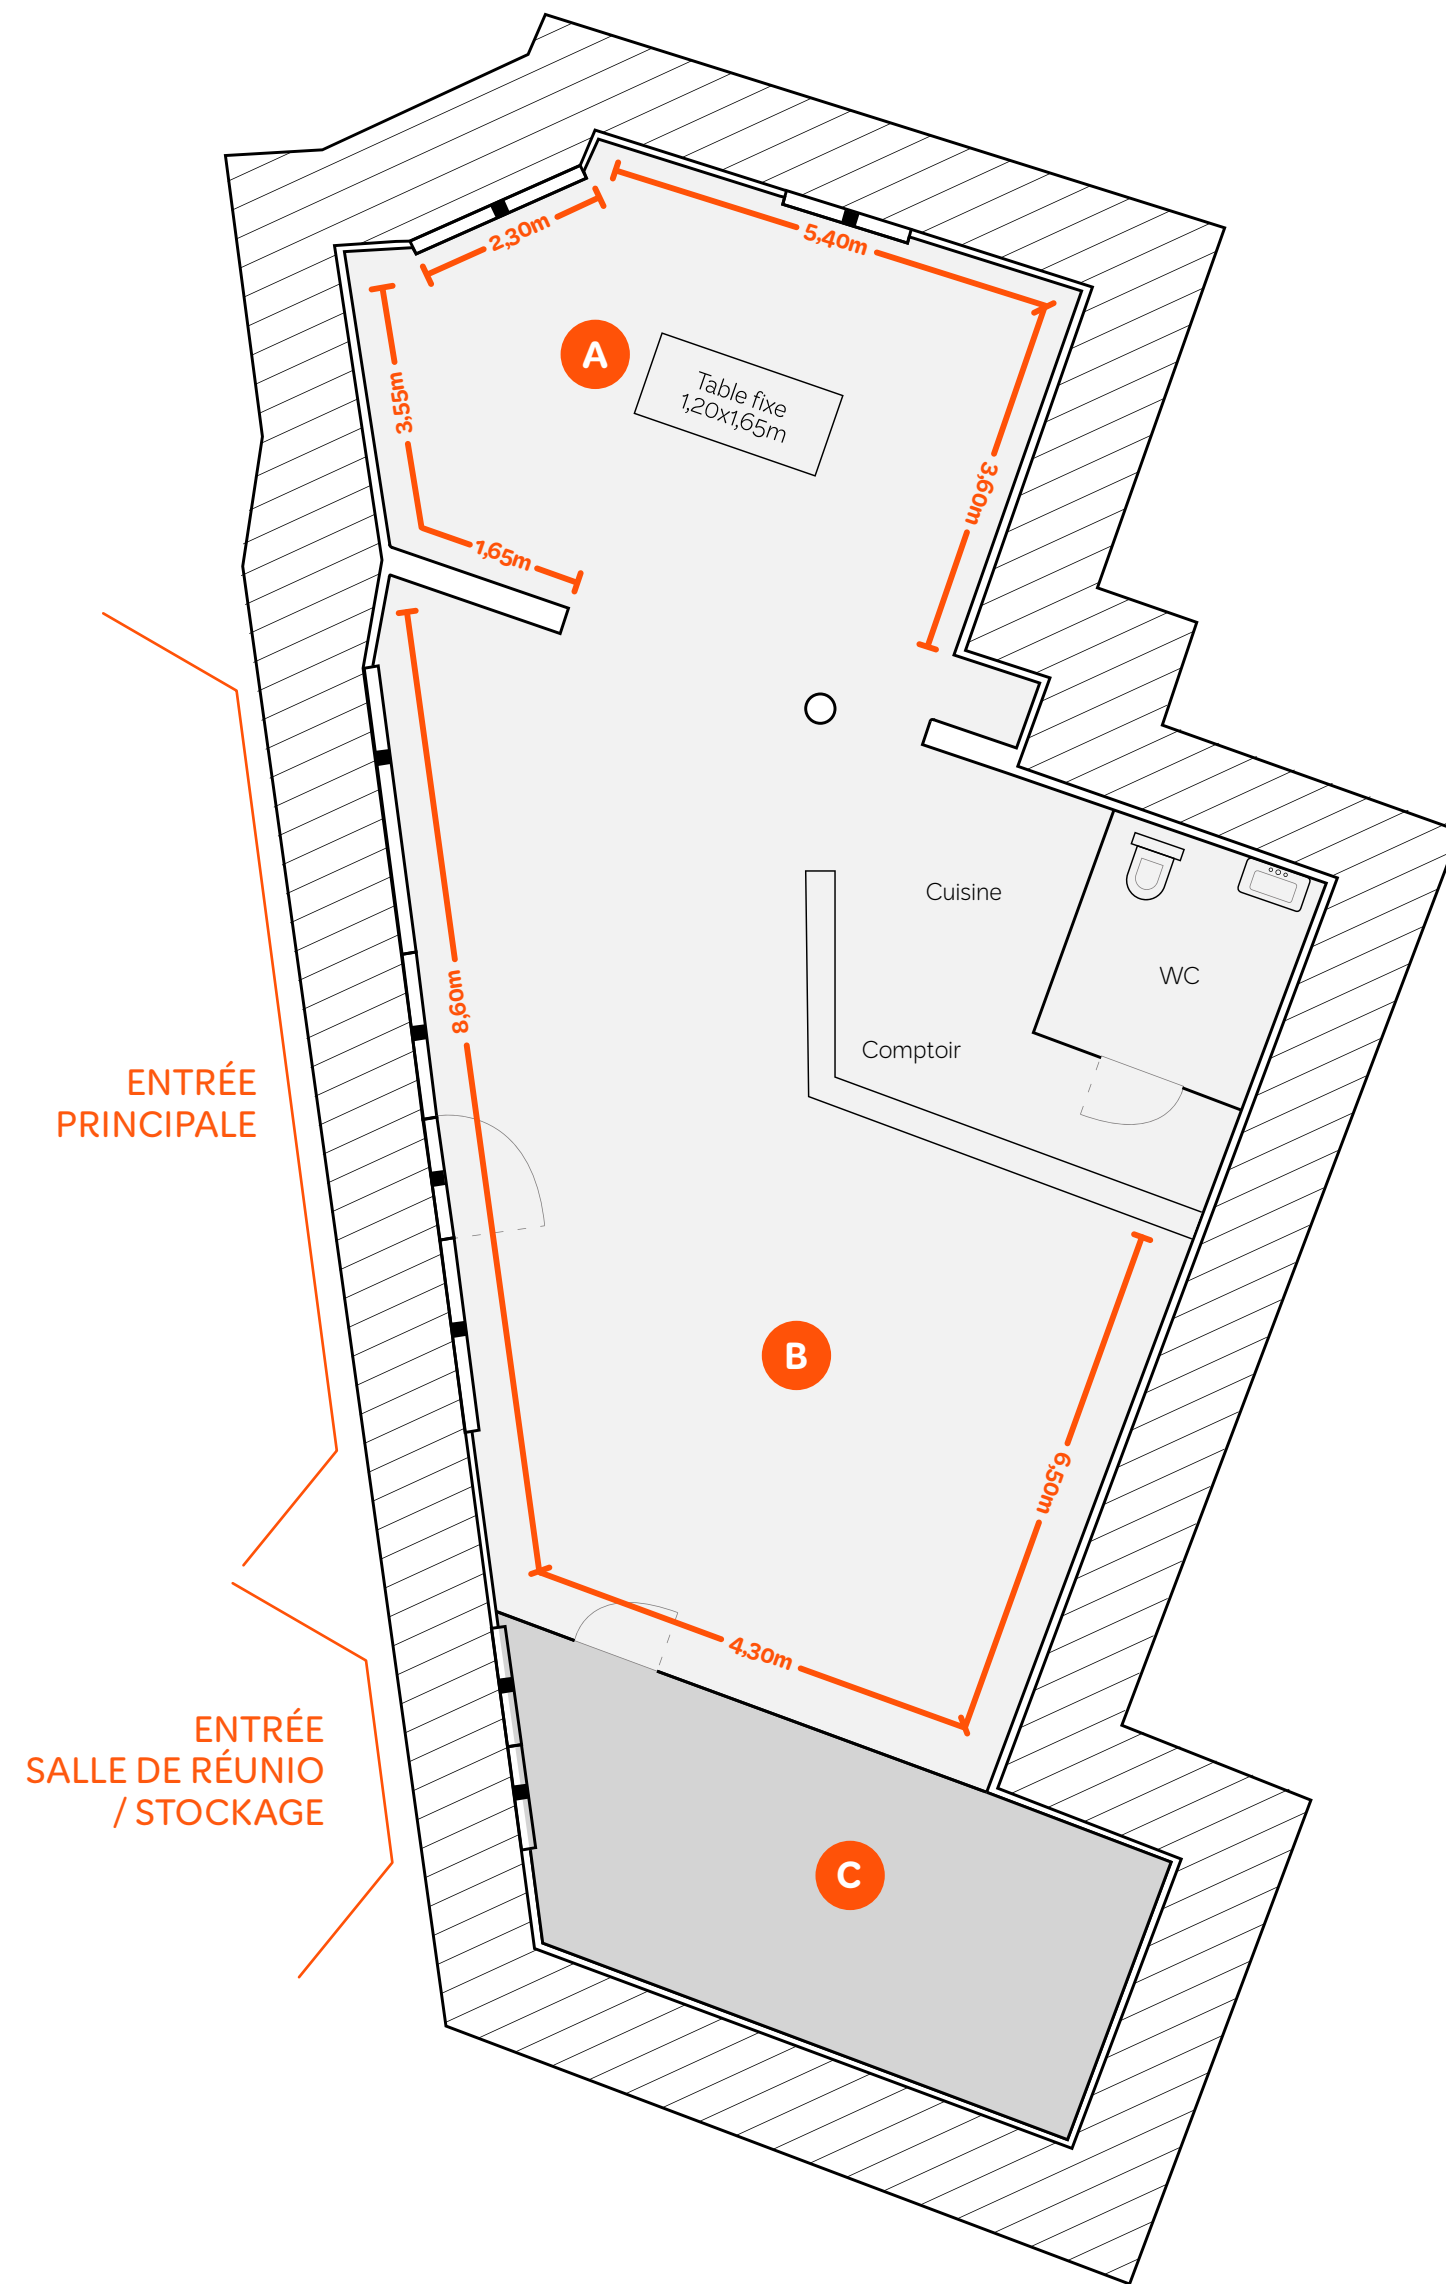

LOWRO

LIEU D'EXPOSITION - GALERIE ÉPHÉMÈRE
OFFRE 2026

BURO C'EST QUOI ?

Espace partagé de travail tout au long de l'année, BURO prend ses quartiers d'été en juin pour prendre la forme d'un lieu d'exposition jusqu'à fin septembre.

Ambiance calme, murs blancs, belle hauteur sous plafond et lumière naturelle : BURO est un lieu pensé pour mettre les œuvres en valeur. En tout, c'est 90 mètres carrés de page blanche à investir !

LES + DE BURO

POUR QUELLE UTILISATION ?

BURO est un lieu idéal pour des expositions de photographies ou de dessin, des installations artistiques, du merchandising (en particulier de livres) ou des petits événements (vernissage, rencontres professionnelles...)

PLANS & DIMENSIONS

Surface totale : 91 mètres carrés

A 27 m²

B 45 m²

C 19 m²

- A** Salle A : Hauteur sous plafond : 2,98m
- B** Salle B : Hauteur sous plafond : 3,90m
- C** Salle C : Renseignements sur demande