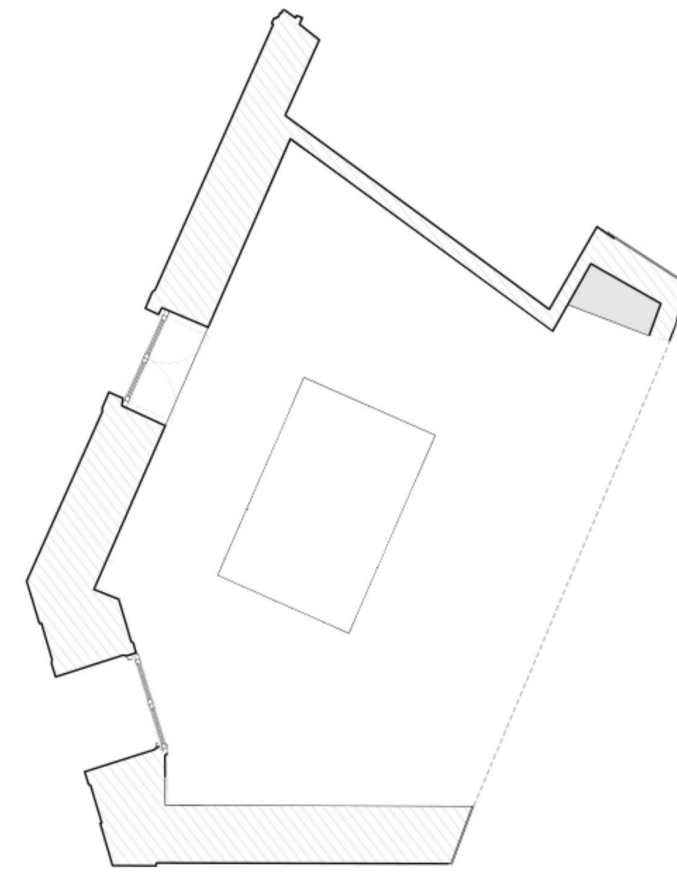

Ambiance calme, murs blancs, belle hauteur sous plafond et lumière naturelle : BURO est un lieu pensé pour mettre les œuvres en valeur. En tout, c'est 90 mètres carrés de page blanche à investir !

LES + DE BURO

PLANS & DIMENSIONS

Surface totale : 91 mètres carrés

A 27 m²

B 45 m²

C 19 m²

- A** Salle A : Hauteur sous plafond : 2,98m
- B** Salle B : Hauteur sous plafond : 3,90m
- C** Salle C : Renseignements sur demande